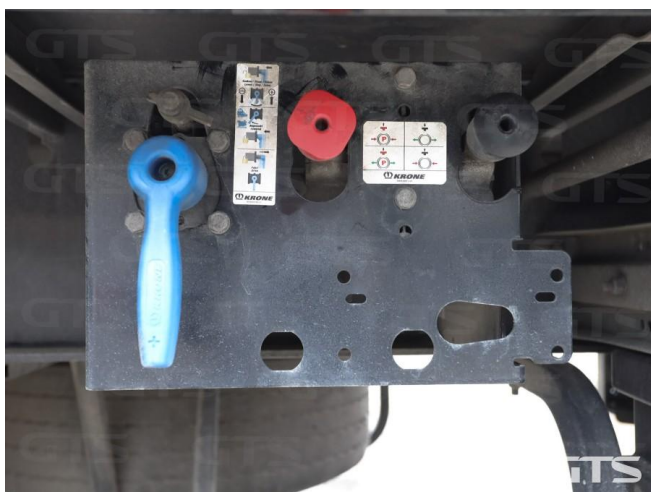

Шторный полуприцеп

Krone SD 2022 г/в

Основные характеристики

Длина: 13.6	Склад: Москва север
Количество осей: 3	Марка осей: Krone
Тормоза: Дисковые	Задний портал: Ворота
Тип: Шторный	Держатель для двух запасных колес
Запасное колесо	Инструментальный ящик
Обмен техники по схеме trade-in	ABS

Тип тормозов: Дисковые

Подвеска: Полурессорная

Дополнительная информация

Шторный полуприцеп Krone SD 2022 г/в

Оригинал ПТС

3 оси

Грузоподъемность, кг: 33 739

Цена указана с НДС