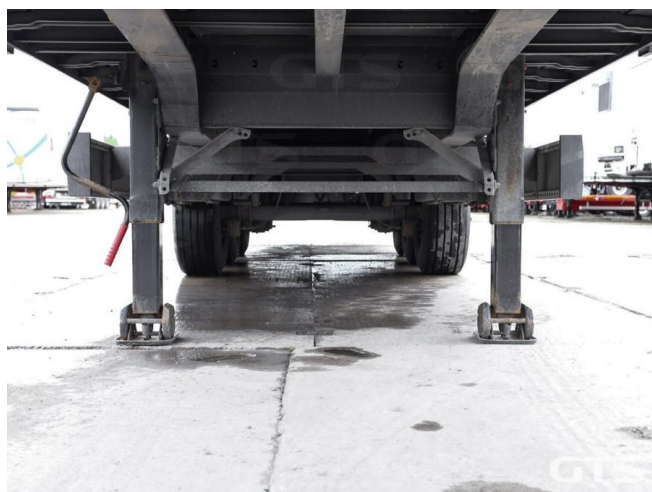

Шторный полуприцеп

Krone SD 2022 г/в

Основные характеристики

Длина: 13.6	Склад: Москва север
Количество осей: 3	Марка осей: Krone
Тормоза: Дисковые	Задний портал: Ворота
Тип: Шторный	Держатель для двух запасных колес
Запасное колесо	Инструментальный ящик
Обмен техники по схеме trade-in	ABS

Тип тормозов: Дисковые

Подвеска: Полурессорная

Дополнительная информация

Шторный полуприцеп Krone SD 2022 г/в

Оригинал ПТС

3 оси

Грузоподъемность, кг: 33 739

Цена указана с НДС